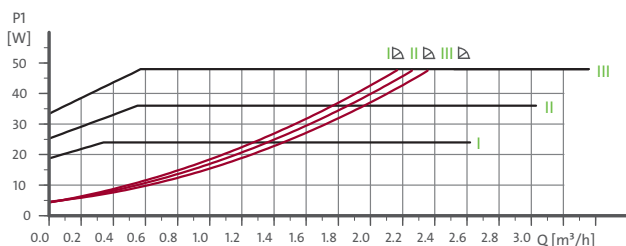

Новата UPS2 е с приблизително същите размери, като добре познатата UPS.

ВИНТ

UPS2 разполага с директен достъп до винта за деблокиране.

РАБОТНИ КРИВИ

ТЕХНИЧЕСКИ ХАРАКТЕРИСТИКИ

Дебит, Q_{max} :	3,4 m ³ /h
Напор, H_{max} :	6 m
Температура на течността:	+2° C до +95° C (TF 95)
Системно налягане, P_{max} :	1.0 MPa / 10 bar
Мощност:	7-48 W
Околна температура:	0° C до +40° C
Индекс за енергийна ефективност (EEI):	≤ 0,23
Клас на приложение:	IP 44