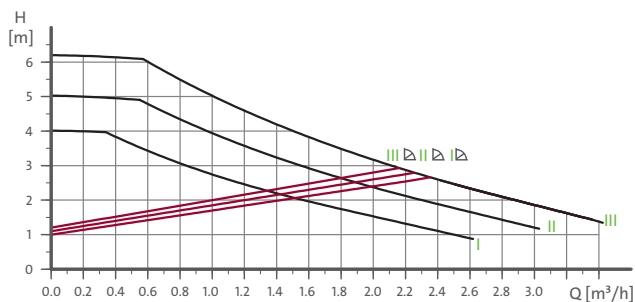

Новата UPS2 е с приблизително същите размери, като добре познатата UPS.

ВИНТ

UPS2 разполага с директен достъп до винта за деблокиране.

РАБОТНИ КРИВИ

ТЕХНИЧЕСКИ ХАРАКТЕРИСТИКИ

Дебит, Q_{max} :	3,4 m ³ /h
Напор, H_{max} :	6 m
Температура на течността:	+2° C до +95° C (TF 95)
Системно налягане, P_{max} :	1.0 MPa / 10 bar
Мощност:	7-48 W
Околна температура:	0° C до +40° C
Индекс за енергийна ефективност (EEI):	≤ 0,23
Клас на приложение:	IP 44